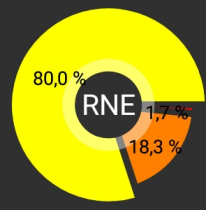

-23.58772 : -46.67763

Result...   

Min	LA90	LA50	LA10	Max
57,7	57,9	61,1	67,6	81,5

- Maior que 75 dB(A)
 - 65-75 dB(A)
 - 55-65 dB(A)
 - 45-55 dB(A)
 - Menor que 45 dB(A)
- Nível sonoro

ME DID A ENVIAR PARA O SERVIDOR MOSTRAR MAPA