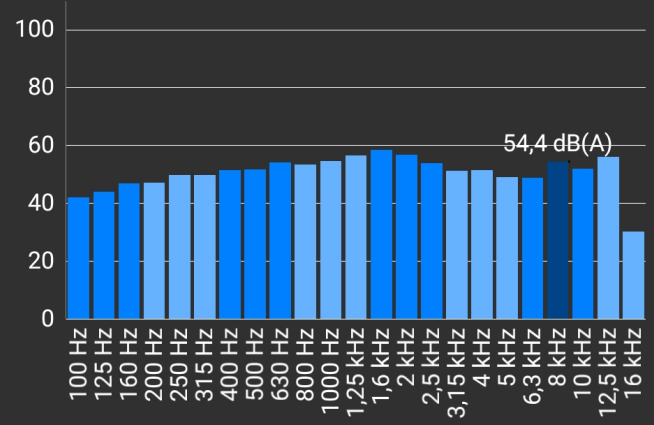

-23.58772 : -46.67763

Result...   

Min	LA90	LA50	LA10	Max
57,7	57,9	61,1	67,6	81,5

- Maior que 75 dB(A)
 - 65-75 dB(A)
 - 55-65 dB(A)
 - 45-55 dB(A)
 - Menor que 45 dB(A)
- Nível sonoro

ME DID A ENVIAR PARA O SERVIDOR MOSTRAR MAPA